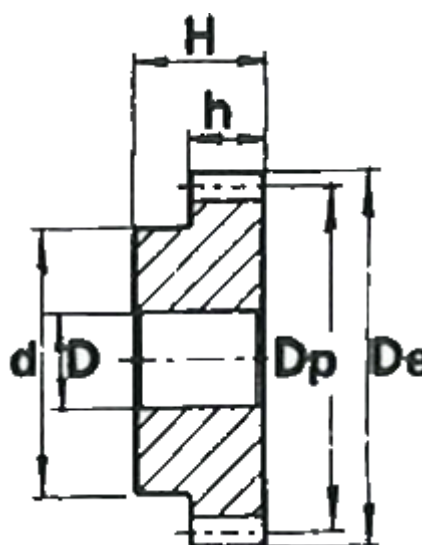

Varenummer: 616501015029
Beskrivelse: Cylindrisk tandhjul med nav
29 tdr. Modul 1,5

Mål

Antal tænder = 29
d = 30
D = 12
De = 46.5
Deling (Pitch) = 4.7124
Dp = 43.5
H = 30
h = 17

Modul = 1.5